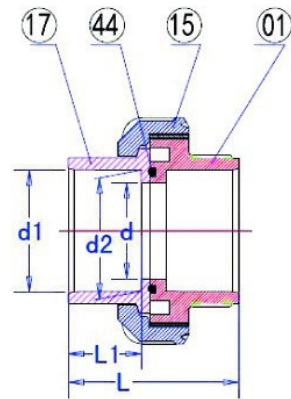

유니온

- 사이즈(Size) : 15A(1/2") ~100A(4")
- 색 상(Color) : 회색(Gray), 흰색(White)

Materials of Construction

NO.	Parts	Pcs	Materials
01	Body	1	PVC / CPVC / PP
05	Nut	1	PVC / CPVC / PP
17	End Connector	1	PVC / CPVC / PP
44	O'ring	1	EPDM / VITON

Dimensions Table

Size	D	L		L1		d	d1			d2		
		JIS/ANSI	DIN	JIS/ANSI	DIN		JIS	ANSI	DIN	JIS	ANSI	DIN
15 (1/2")	54.00	53.50	41.00	22.30	16.00	15	22.40	21.54	20.30	21.73	21.23	20.10
20 (3/4")	63.00	60.00	47.50	25.50	19.00	20	26.45	26.87	25.30	25.69	26.57	25.10
25 (1")	73.50	67.00	53.50	28.60	22.00	25	32.55	33.65	32.30	31.70	33.27	32.10
32 (1.1/4")	84.50	76.00	63.00	32.00	26.00	32	38.60	42.42	40.30	37.65	42.04	40.10
40 (1.1/2")	98.00	83.00	78.00	35.00	32.00	40	48.70	48.56	50.30	47.74	48.11	50.10
50 (2")	119.00	90.00		38.00		50	60.80	60.63	63.30	59.78	60.17	63.10
65 (2.1/2")	150.00	110.00		47.00		63	76.60	73.38	75.30	75.68	72.85	75.10
80 (3")	169.00	127.00		51.00		75	89.60	89.31	90.40	88.55	88.70	90.10
100 (4")	211.00	158.00		61.00		97	114.70	114.76	110.40	113.60	114.10	110.10

Unit:mm