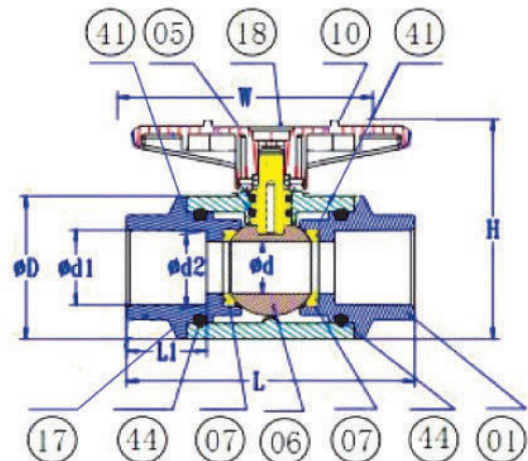

슈퍼컴팩트 볼 밸브

- 사이즈(Size) : JIS 15A ~100A
ANSI 1/2" ~ 4"
- 색 상(Color) : 회색(Gray),
흰색(White),
푸른색(Blue)
- 장 점 :
 - 높은압력(10kg/cm²)에도 적합하다.
 - 밸브개폐가 용이하고, 하자가 발생하지 않는다.
 - 용도에 따라 다양한 색상을 선택할 수 있다.

Materials of Construction

NO.	Parts	Pcs	Materials
01	Body	1	PVC / CPVC
05	Stem	1	PVC / CPVC
06	Ball	1	PVC / CPVC
07	Seat	2	TPV / PTFE
10	Handle	1	ABS
17	Nut	2	PVC / CPVC
18	Cap	1	ABS
41	O'ring	2	EPDM
44	O'ring	2	EPDM

Dimensions Table

Size	d	d1			d2			D	L	L1	H	W	Operating Torque (N.M)
		JIS	ANSI	DIN	JIS	ANSI	DIN						
15 (1/2")	15	22.30	21.54	20.30	21.78	21.23	20.10	41.00	79.00	22.00	63.00	70.00	2.00
20 (3/4")	20	26.30	26.87	25.30	25.70	26.57	25.10	49.20	106.40	31.50	75.00	80.00	2.50
25 (1")	25	32.33	33.65	32.30	31.67	33.27	32.10	56.00	116.00	35.00	85.00	90.00	4.00
32 (1.1/4")	32	38.43	42.42	40.30	37.57	42.04	40.10	65.50	125.70	35.00	100.50	100.00	4.50
40 (1.1/2")	40	48.46	48.56	50.30	47.54	48.11	50.10	78.00	136.50	37.00	120.00	130.00	6.00
50 (2")	50	60.56	60.63	63.30	59.44	60.17	60.10	95.00	149.30	38.00	135.50	130.00	6.50
65 (2.1/2")	65	76.60	73.38	75.30	75.87	72.85	75.10	119.00	197.50	53.00	158.80	150.00	8.00
80 (3")	75	89.60	89.31	90.30	88.83	88.70	90.10	135.00	207.60	51.00	191.00	200.00	12.00
100 (4")	97	114.70	114.76	110.40	114.00	114.10	110.10	174.00	254.00	60.00	237.00	260.00	16.00

Unit:mm